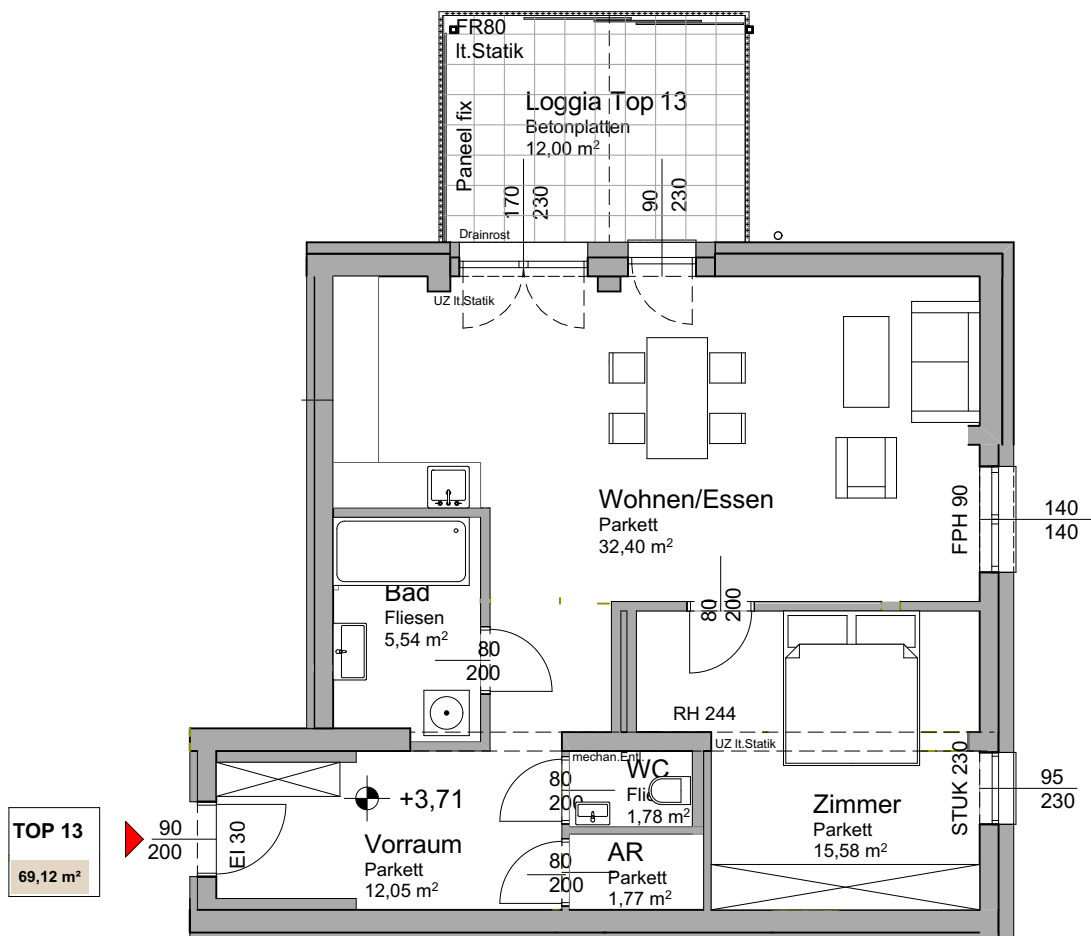

GEÄNDERTER GRUNDRISS / JULI 2023

TOP 13 | 1.OBERGESCHOSS 69,12 m²